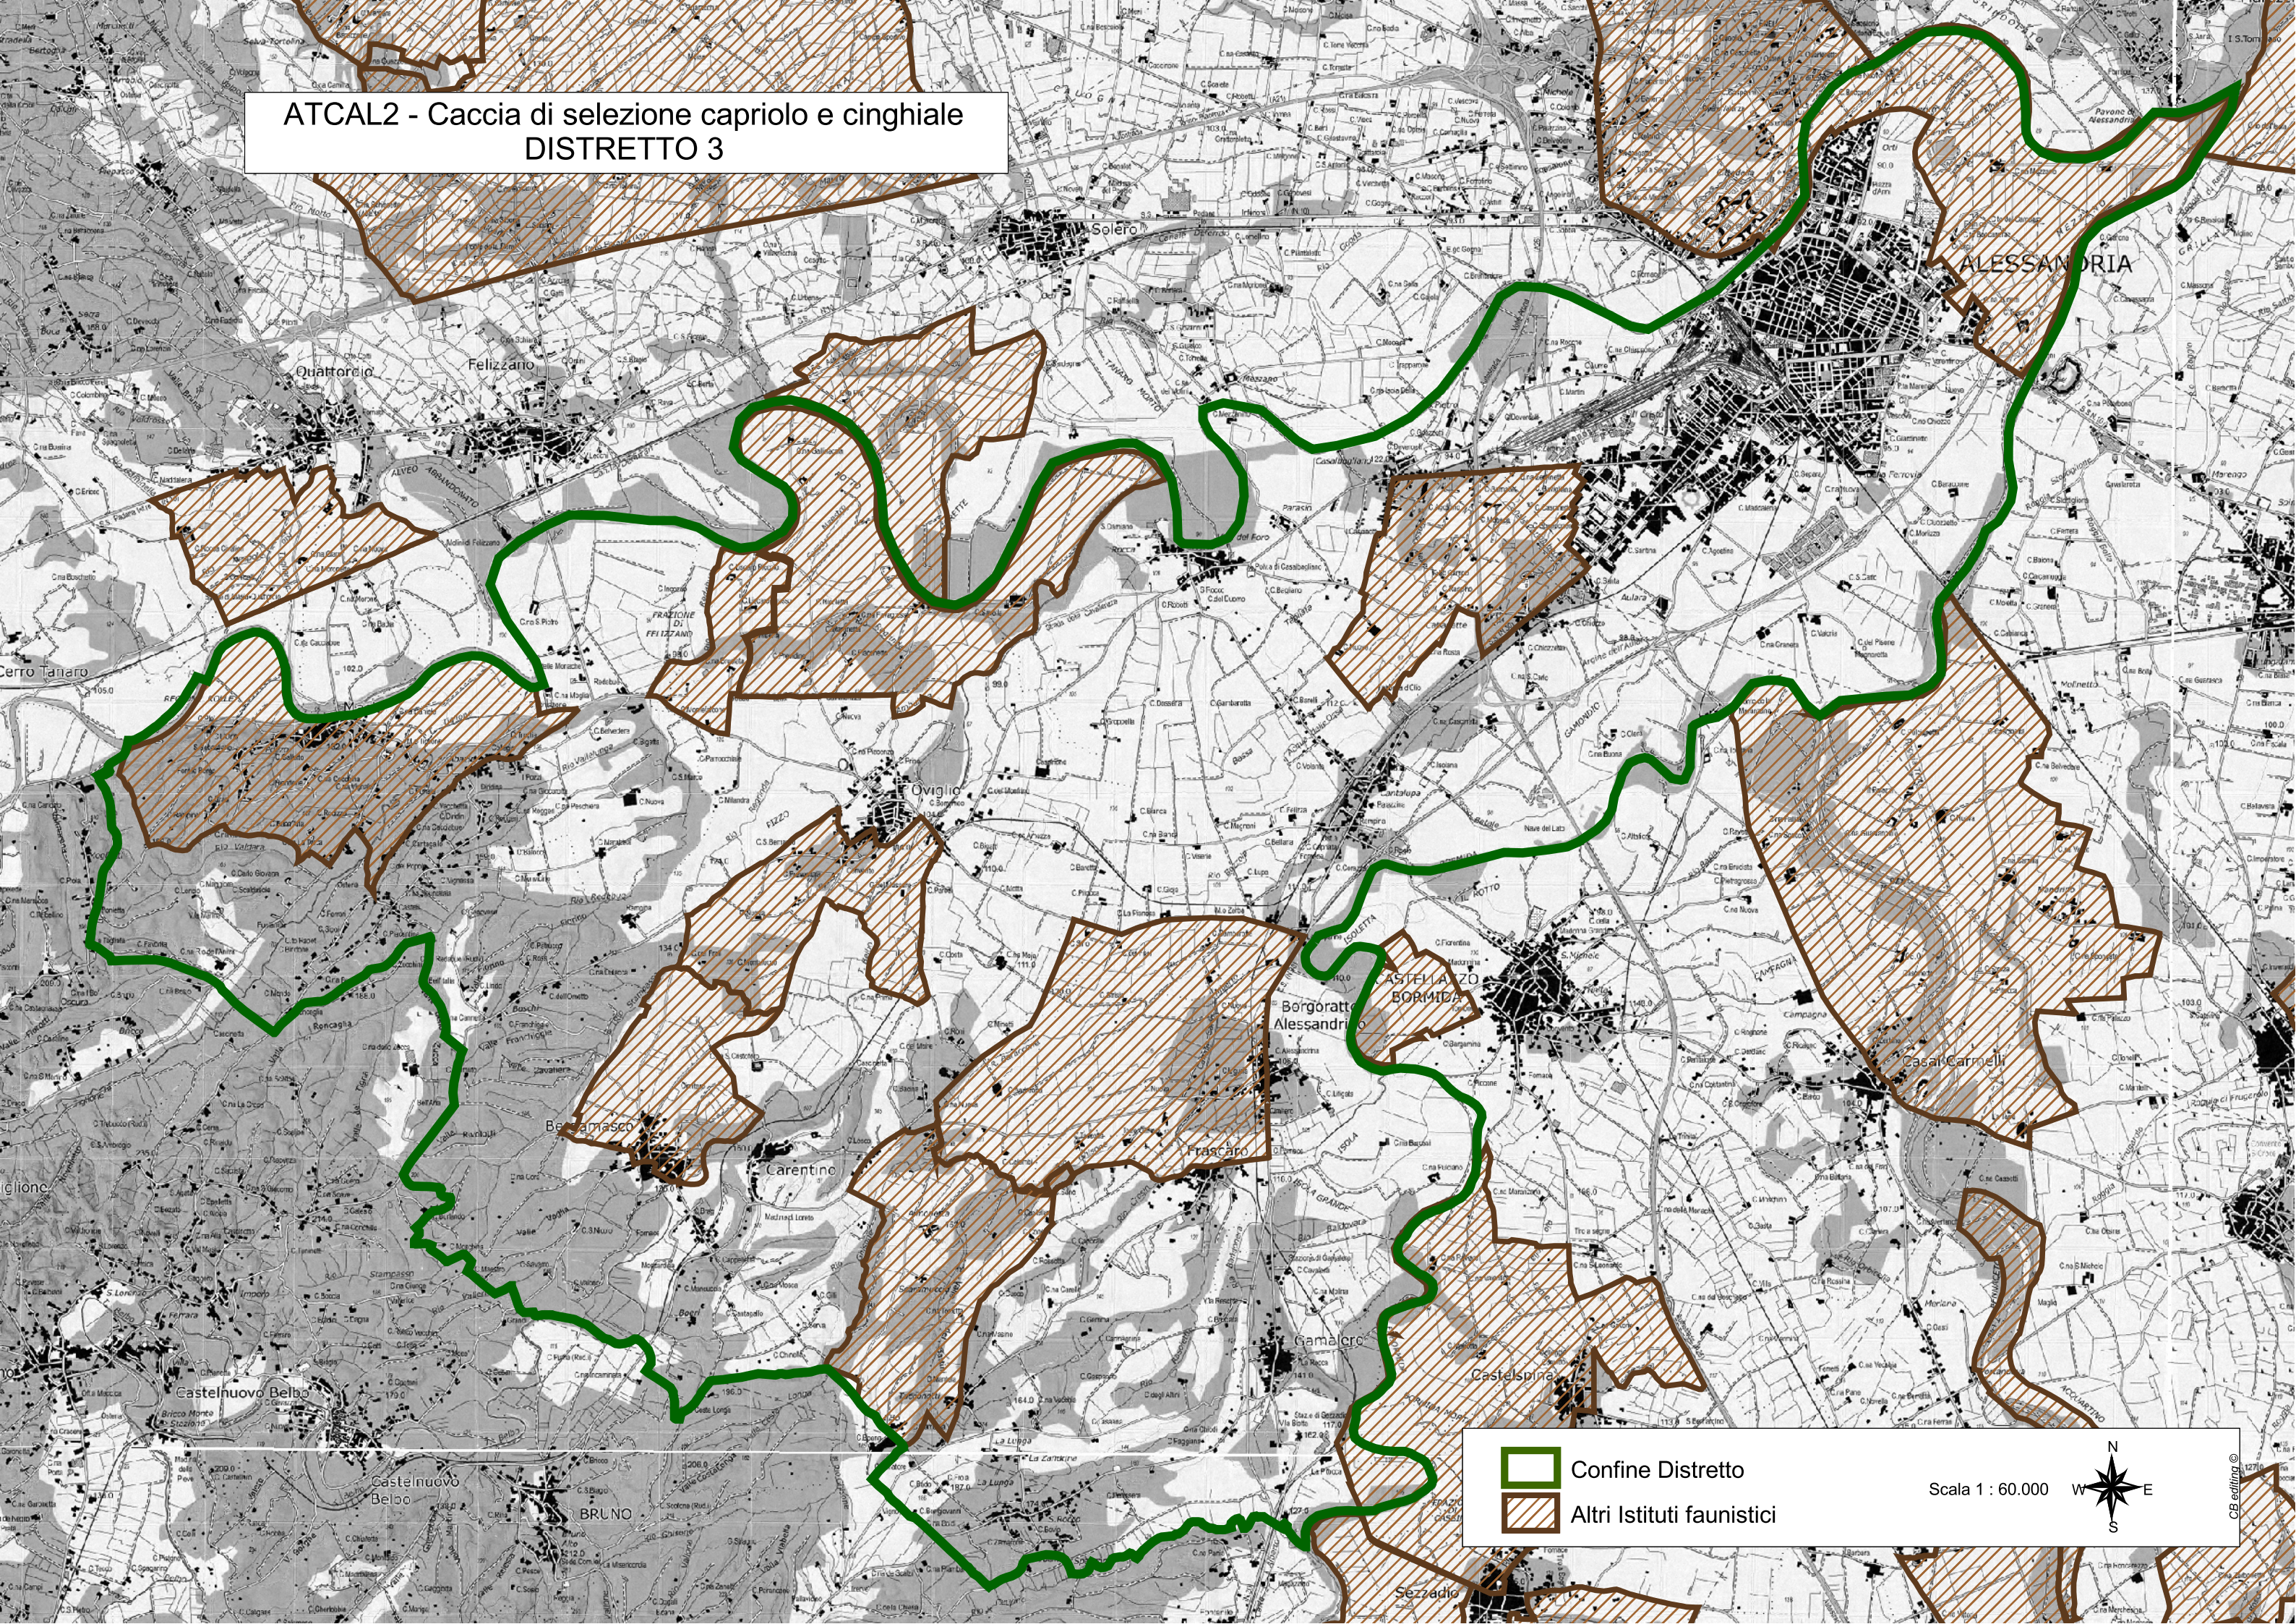

ATCAL2 - Caccia di selezione capriolo e cinghiale  
DISTRETTO 3

- Confine Distretto
- Altri Istituti faunistici

Scala 1 : 60.000